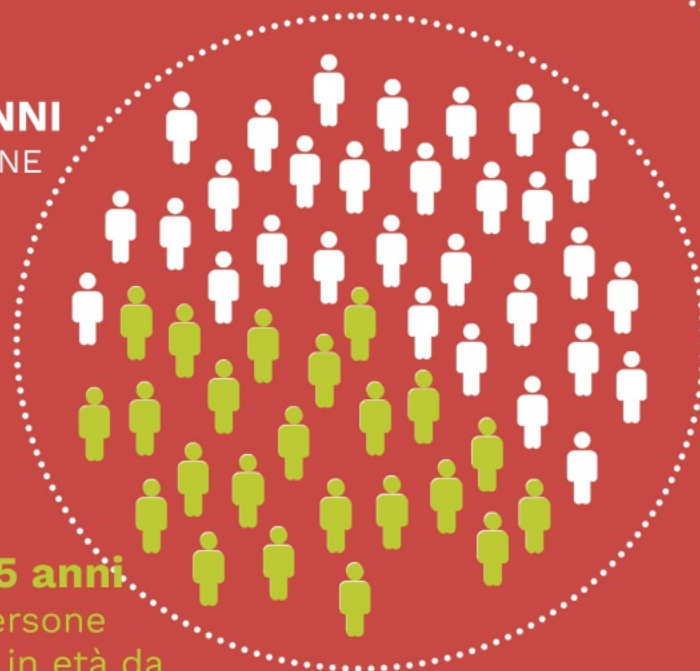

MESSINA

E SE CI FOSSERO SOLO 100 PERSONE?

100 PERSONE CHE IN PROPORZIONE HANNO LE STESSA CARATTERISTICHE DELL'ABITANTE MEDIO DI MESSINA

48 UOMINI

52 DONNE

100

0-24 ANNI
23 PERSONE

> 65 ANNI
24 PERSONE

100

0-24 ANNI

23 PERSONE

25-64 ANNI

53 PERSONE

25-45 anni
23 persone
persone in età da
cerca di lavoro

COME SI DISTRIBUISCONO QUESTE PERSONE?

13

21

23

21

13

9

PER CAPIRE AL MEGLIO COME
SONO DISTRIBUITI GLI ABITANTI DI
MESSINA SUL SUOLO **IMMAGINO**

PER CAPIRE AL MEGLIO COME
SONO DISTRIBUITI GLI ABITANTI DI
MESSINA SUL SUOLO **IMMAGINO**

MESSINA