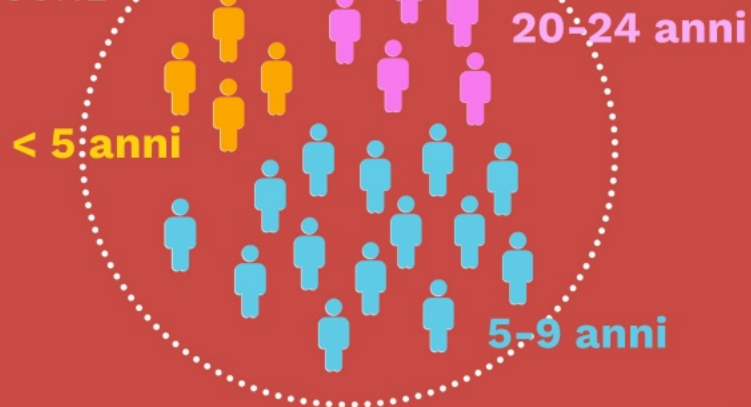

MESSINA

E SE CI FOSSERO SOLO 100 PERSONE?

100 PERSONE CHE IN PROPORZIONE HANNO LE STESSA CARATTERISTICHE DELL'ABITANTE MEDIO DI MESSINA

48 UOMINI

52 DONNE

100

0-24 ANNI
23 PERSONE

> 65 ANNI
24 PERSONE

25-64 ANNI
53 PERSONE

100

0-24 ANNI

23 PERSONE

> 65 ANNI

24 PERSONE

25-64 ANNI

53 PERSONE

100

0-24 ANNI

23 PERSONE

25-64 ANNI

53 PERSONE

25-45 anni
23 persone
persone in età da
cerca di lavoro

COME SI DISTRIBUISCONO QUESTE PERSONE?

13