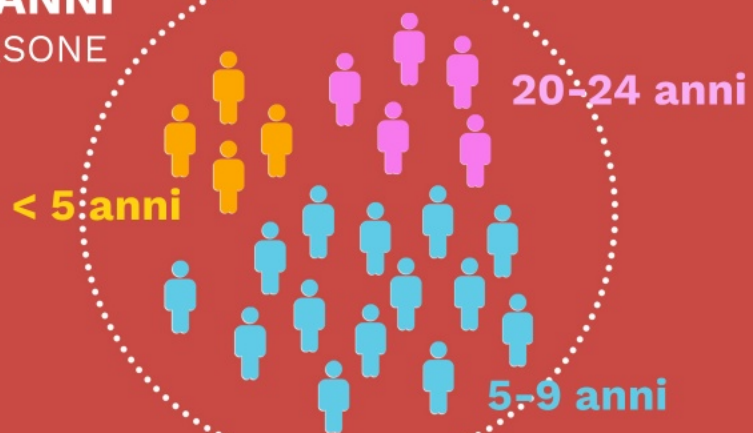

MESSINA

E SE CI FOSSERO SOLO 100 PERSONE?

100 PERSONE CHE IN PROPORZIONE HANNO LE STESSA CARATTERISTICHE DELL'ABITANTE MEDIO DI MESSINA

48 UOMINI

52 DONNE

100

0-24 ANNI
23 PERSONE

> 65 ANNI
24 PERSONE

25-64 ANNI
53 PERSONE

100

0-24 ANNI

23 PERSONE

> 65 ANNI

24 PERSONE

25-64 ANNI

53 PERSONE